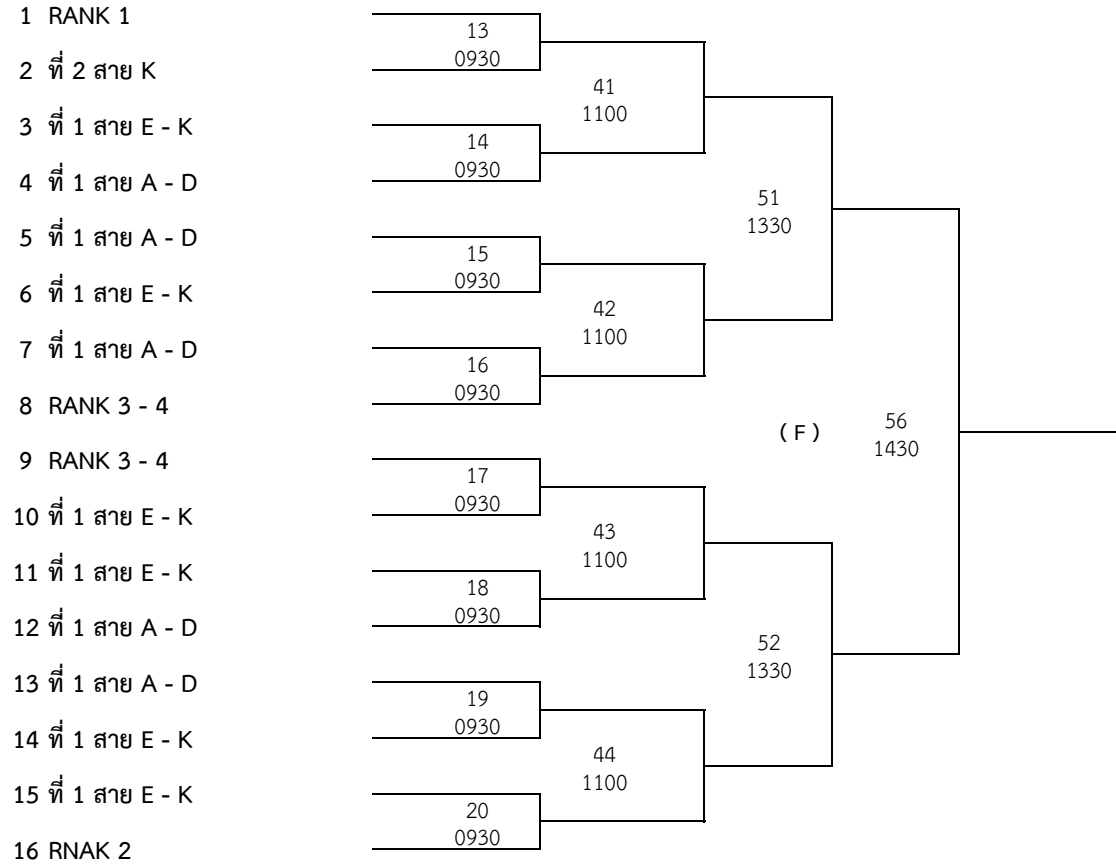

GIRL 10 GROUP K	
1	สกุลญา อริยโชติมา : สโมสรเทเบิลเทนนิสบ้านปู
2	นันทน์กัศ หงษ์ประพันธ์ : ฟ้า-กัญญาชุมพร
3	ธาร จิระชาญชัยศิริ : สาธิต มศว ประสานมิตร
4	ชิสรา คชมิตร : สพล.ชัยภูมิ

การแข่งขันเทเบิลเทนนิส Butterfly SISB Open 2018

ประเภททีมเยาวชนหญิงอายุไม่เกิน 10 ปี

รอบสอง

- 1 มีนักกีฬาเข้าแข่งขัน 16 คน
- 2 แข่งขันแบบแพ้คัดออก จนถึงรอบชิงชนะเลิศ (ที่ 3 สองตำแหน่ง)

1 ก.ค. 61

การแข่งขันเทเบิลเทนนิส Butterfly SISB Open 2018

ประเภททีมเยาวชนชายอายุไม่เกิน 8 ปี