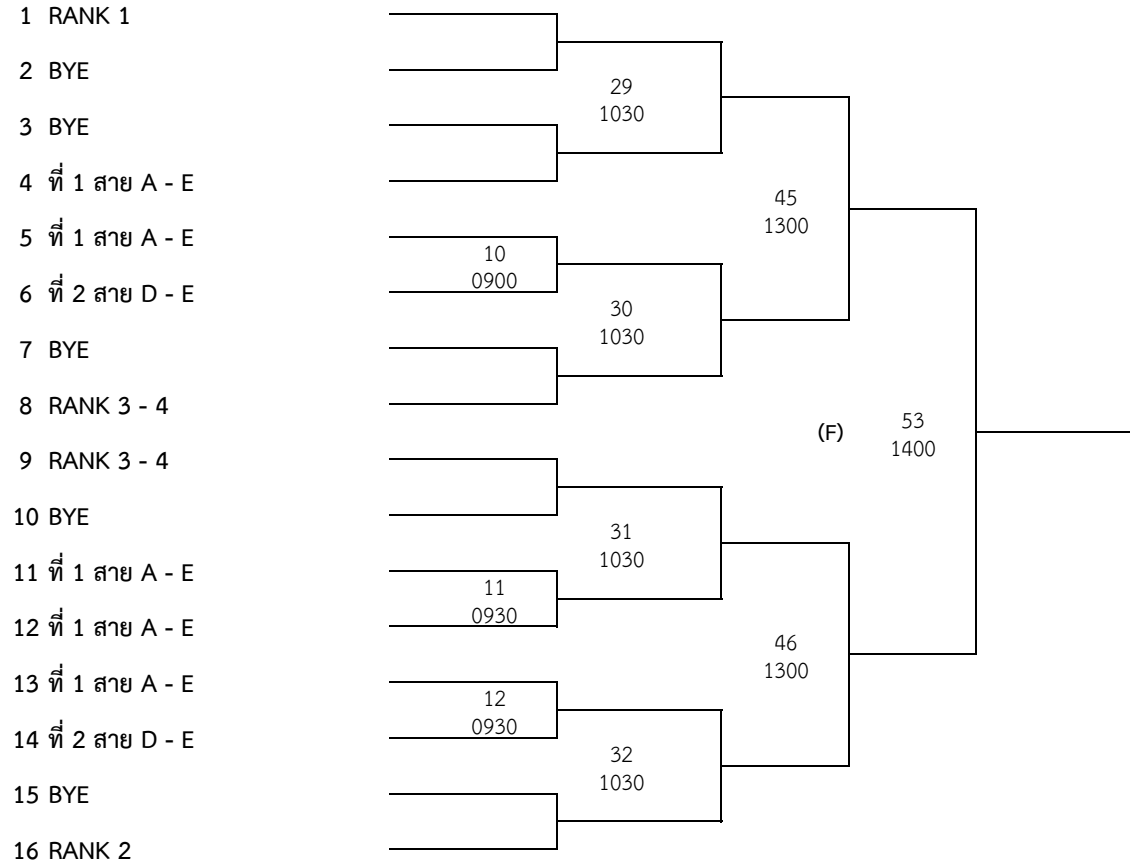

รอบสอง

- 1 มีนักกีฬาเข้าแข่งขัน 11 คน
- 2 แข่งขันแบบแพ้คัดออก จนถึงรอบชิงชนะเลิศ (ที่ 3 สองตำแหน่ง)

1 ก.ค. 61

การแข่งขันเทเบิลเทนนิส Butterfly SISB Open 2018

ประเภททีมเยาวชนหญิงอายุไม่เกิน 8 ปี

วิธีการจัดการแข่งขัน