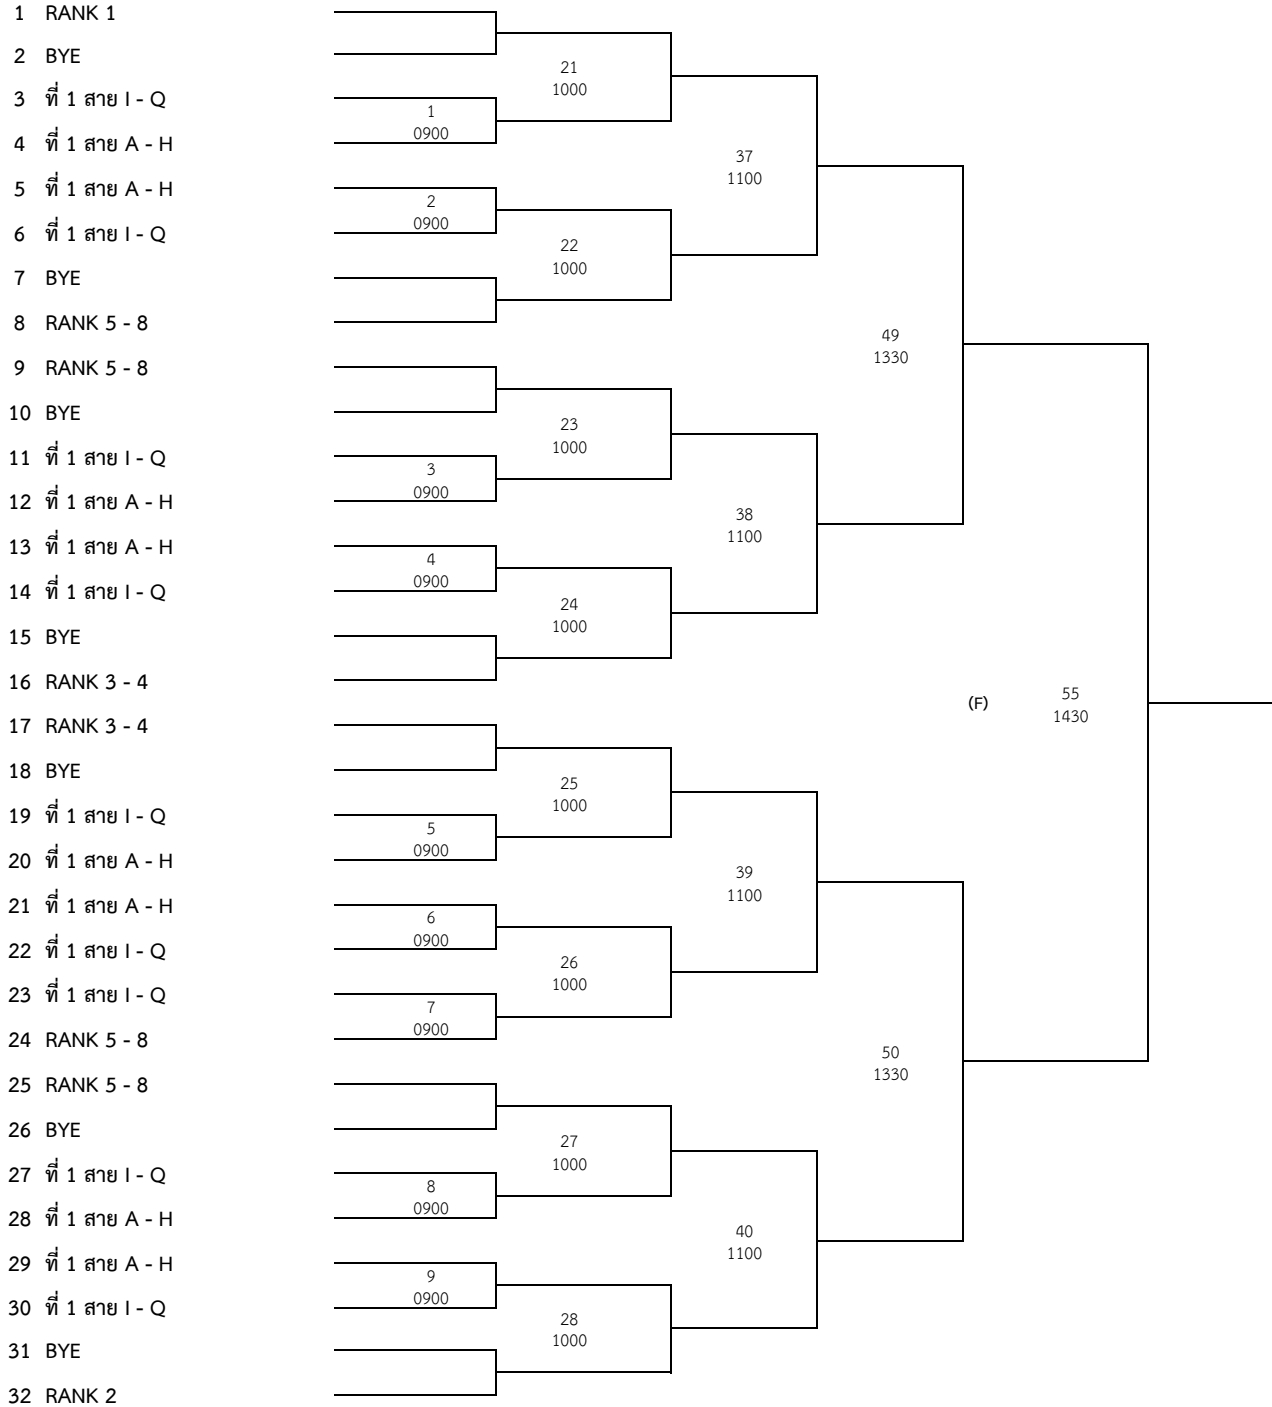

การแข่งขันเทเบิลเทนนิส Butterfly SISB Open 2018

ประเภททีมเยาวชนชายอายุไม่เกิน 10 ปี

รอบสอง

1 มีนักกีฬาเข้าแข่งขัน 25 คน

2 แข่งขันแบบแพ้คัดออก จนถึงรอบชิงชนะเลิศ (ที่ 3 สองตำแหน่ง)

1 ก.ค. 61

การแข่งขันเทเบิลเทนนิส Butterfly SISB Open 2018