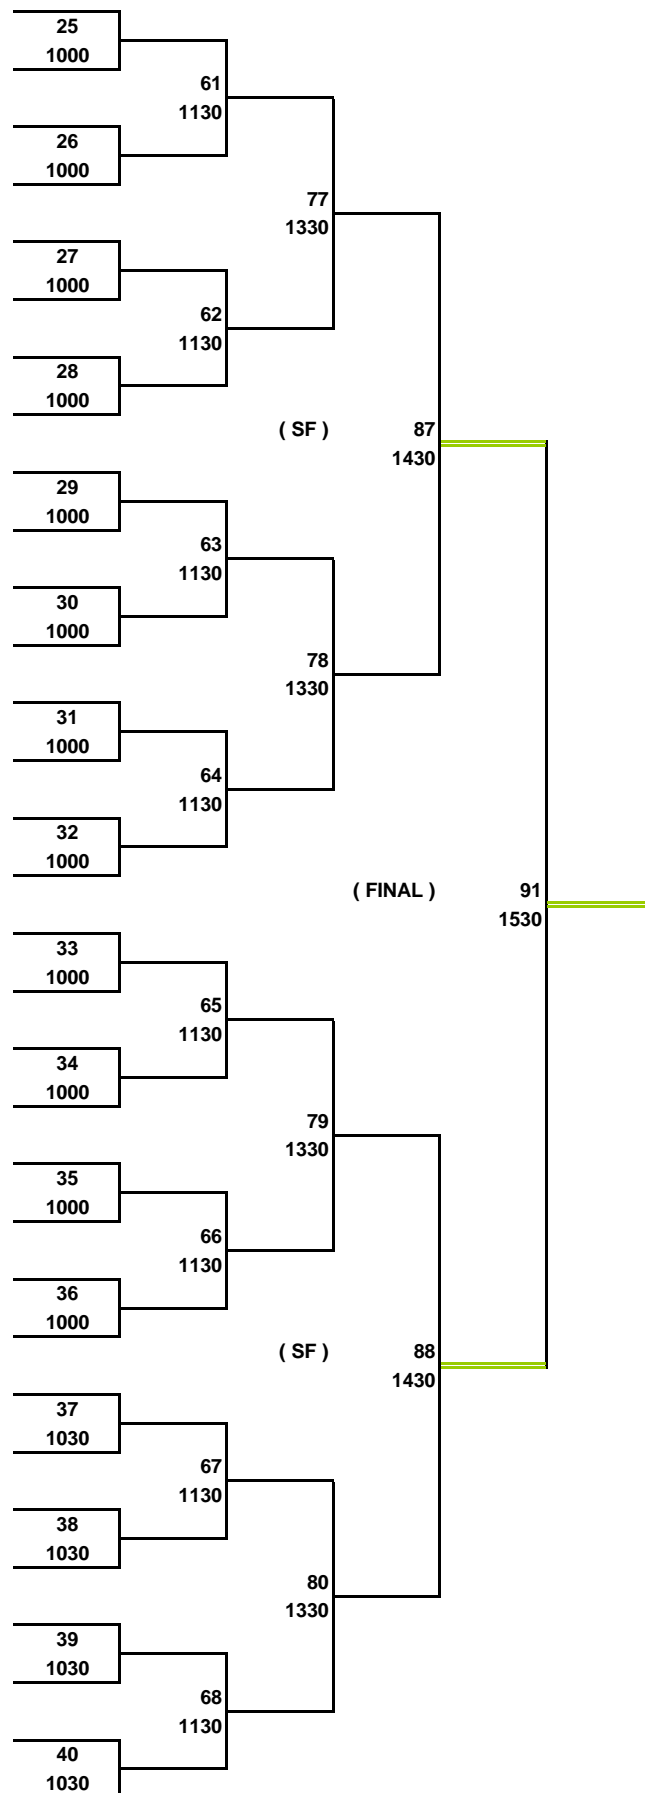

การแข่งขันเทเบิลเทนนิส Butterfly SISB Open 2018

สารบัญ

ตารางเวลา	หน้า	T1 - T2
รายชื่อจับสลากสนามและมือวางรอบสอง	หน้า	N1
ประเภทเยาวชนชายเดี่ยวอายุไม่เกิน 15 ปี	หน้า	1 - 5
ประเภทเยาวชนหญิงเดี่ยวอายุไม่เกิน 15 ปี	หน้า	6 - 8
ประเภทเยาวชนชายเดี่ยวอายุไม่เกิน 12 ปี	หน้า	9 - 13
ประเภทเยาวชนหญิงเดี่ยวอายุไม่เกิน 12 ปี	หน้า	14 - 16

กลุ่ม 13

กลุ่ม 14

กลุ่ม 15

กลุ่ม 16

รอบสอง

15 กรกฎาคม 2561

- 1 RANK 1
- 2 ที่ 1กลุ่ม 1-16
- 3 ที่ 1กลุ่ม 1-16
- 4 RANK 9 -16
- 5 RANK 9 -16
- 6 ที่ 1กลุ่ม 1-16
- 7 ที่ 1กลุ่ม 1-16
- 8 RANK 5 -8
- 9 RANK 5 -8
- 10 ที่ 1กลุ่ม 1-16
- 11 ที่ 1กลุ่ม 1-16
- 12 RANK 9 -16
- 13 RANK 9 -16
- 14 ที่ 1กลุ่ม 1-16
- 15 ที่ 1กลุ่ม 1-16
- 16 RANK 3 - 4
- 17 RANK 3 - 4
- 18 ที่ 1กลุ่ม 1-16
- 19 ที่ 1กลุ่ม 1-16
- 20 RANK 9 -16
- 21 RANK 9 -16
- 22 ที่ 1กลุ่ม 1-16
- 23 ที่ 1กลุ่ม 1-16
- 24 RANK 5 - 8
- 25 RANK 5 - 8
- 26 ที่ 1กลุ่ม 1-16
- 27 ที่ 1กลุ่ม 1-16
- 28 RANK 9 -16
- 29 RANK 9 -16
- 30 ที่ 1กลุ่ม 1-16
- 31 ที่ 1กลุ่ม 1-16
- 32 RANK 2